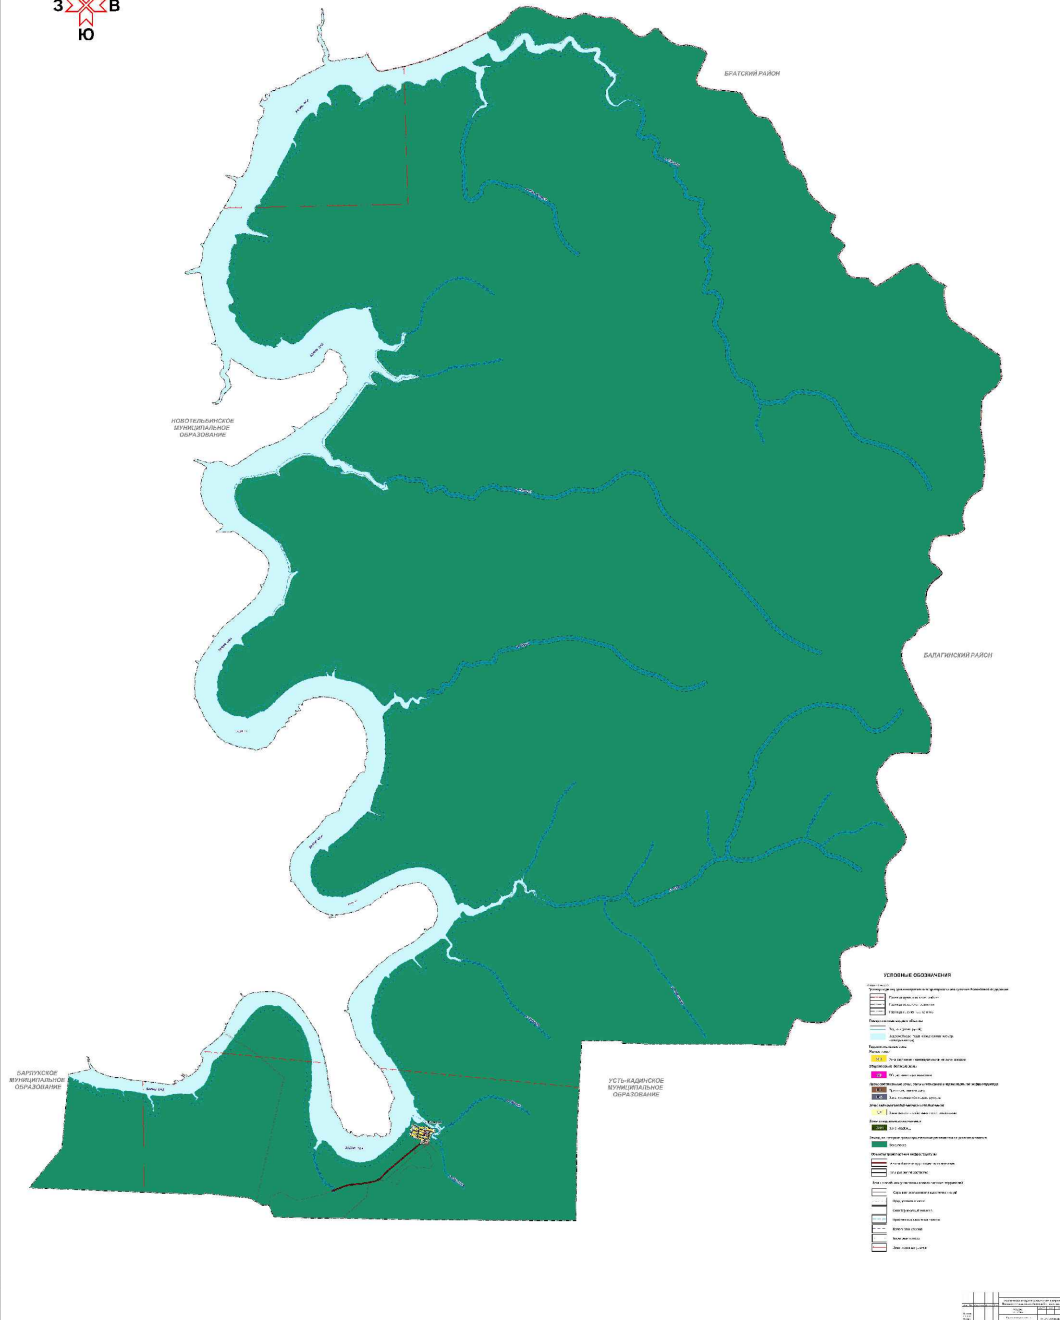

ПРАВИЛА ЗЕМЛЕПОЛЬЗОВАНИЯ И ЗАСТРОЙКИ ПАНАГИНСКОГО МУНИЦИПАЛЬНОГО ОБРАЗОВАНИЯ
КУЙТУНСКОГО РАЙОНА ИРКУТСКОЙ ОБЛАСТИ

Карта градостроительного зонирования поселения (М 1:25000)

Фрагменты карты градостроительного зонирования в части населенных пунктов