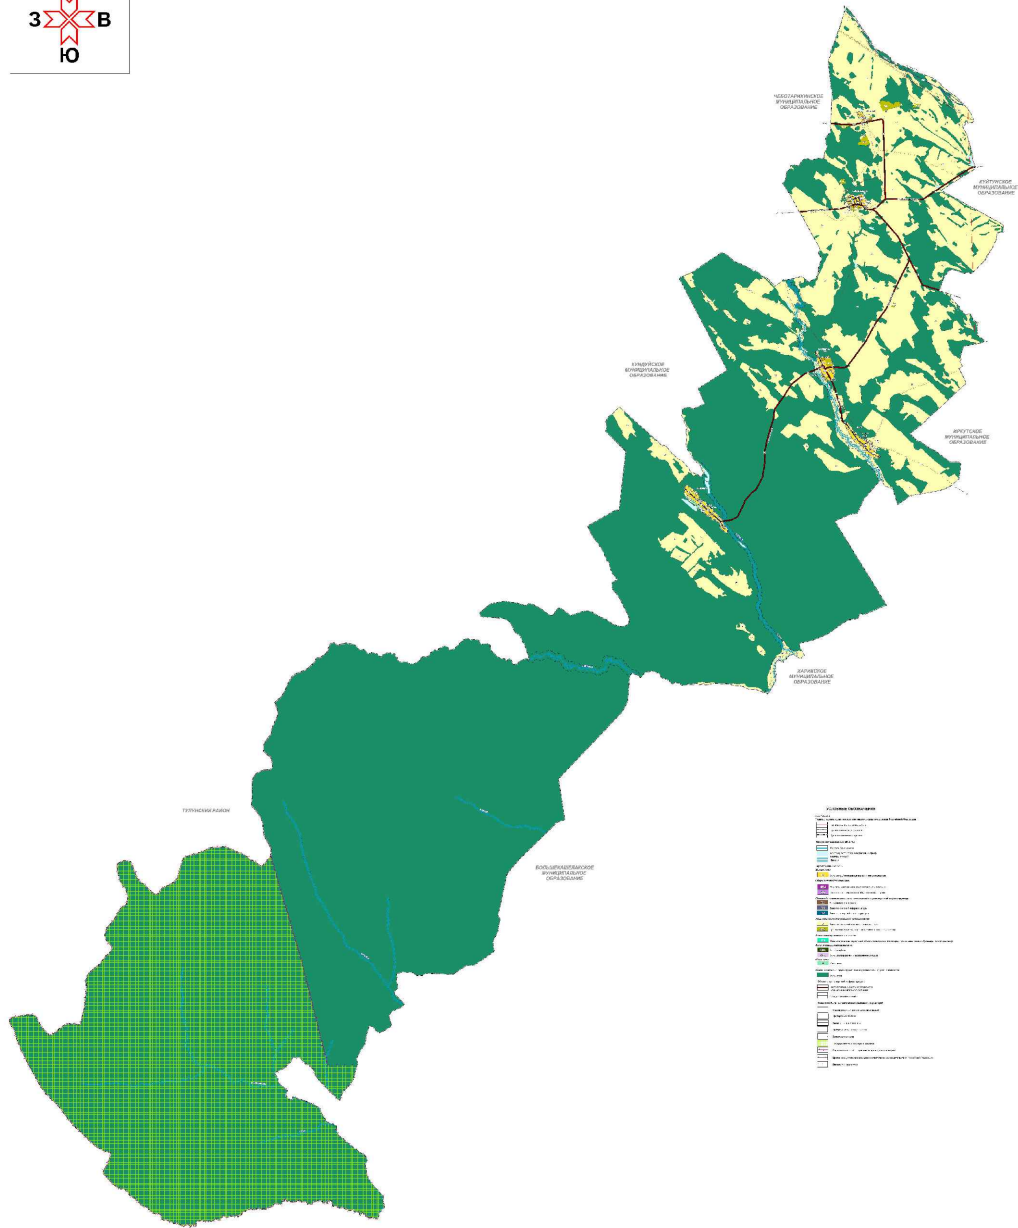

**ПРАВИЛА ЗЕМЛЕПОЛЬЗОВАНИЯ И ЗАСТРОЙКИ ЛЕРМОНТОВСКОГО МУНИЦИПАЛЬНОГО ОБРАЗОВАНИЯ
КУЙТУНСКОГО РАЙОНА ИРКУТСКОЙ ОБЛАСТИ**
Карта градостроительного зонирования поселения (М 1:25000)

Фрагменты карты градостроительного зонирования в части населенных пунктов