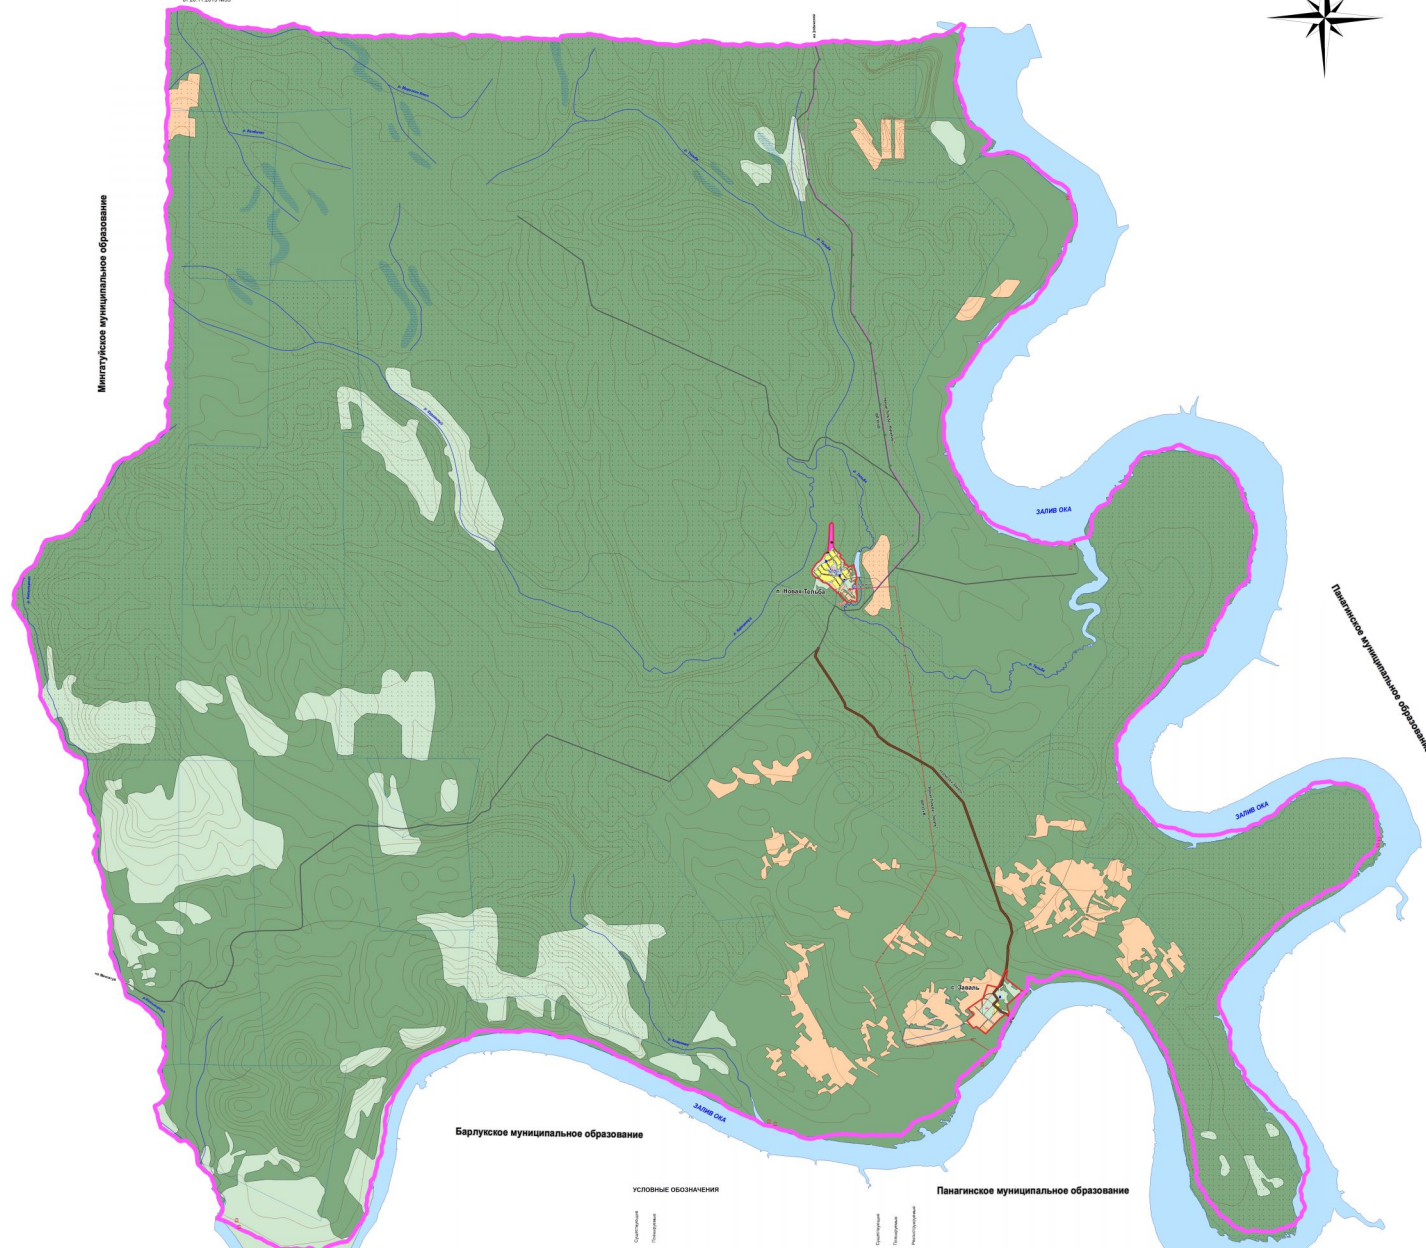

ГЕНЕРАЛЬНЫЙ ПЛАН НОВОТЕЛЫНСКОГО МУНИЦИПАЛЬНОГО ОБРАЗОВАНИЯ КУЙТУНСКОГО РАЙОНА ИРКУТСКОЙ ОБЛАСТИ
Карта планируемого размещения объектов местного значения поселения (М 1:25 000)

Нартайское муниципальное образование

Мингальтуйское муниципальное образование

Панагинское муниципальное образование

Барлууское муниципальное образование

УСЛОВНЫЕ ОБОЗНАЧЕНИЯ

Панагинское муниципальное образование