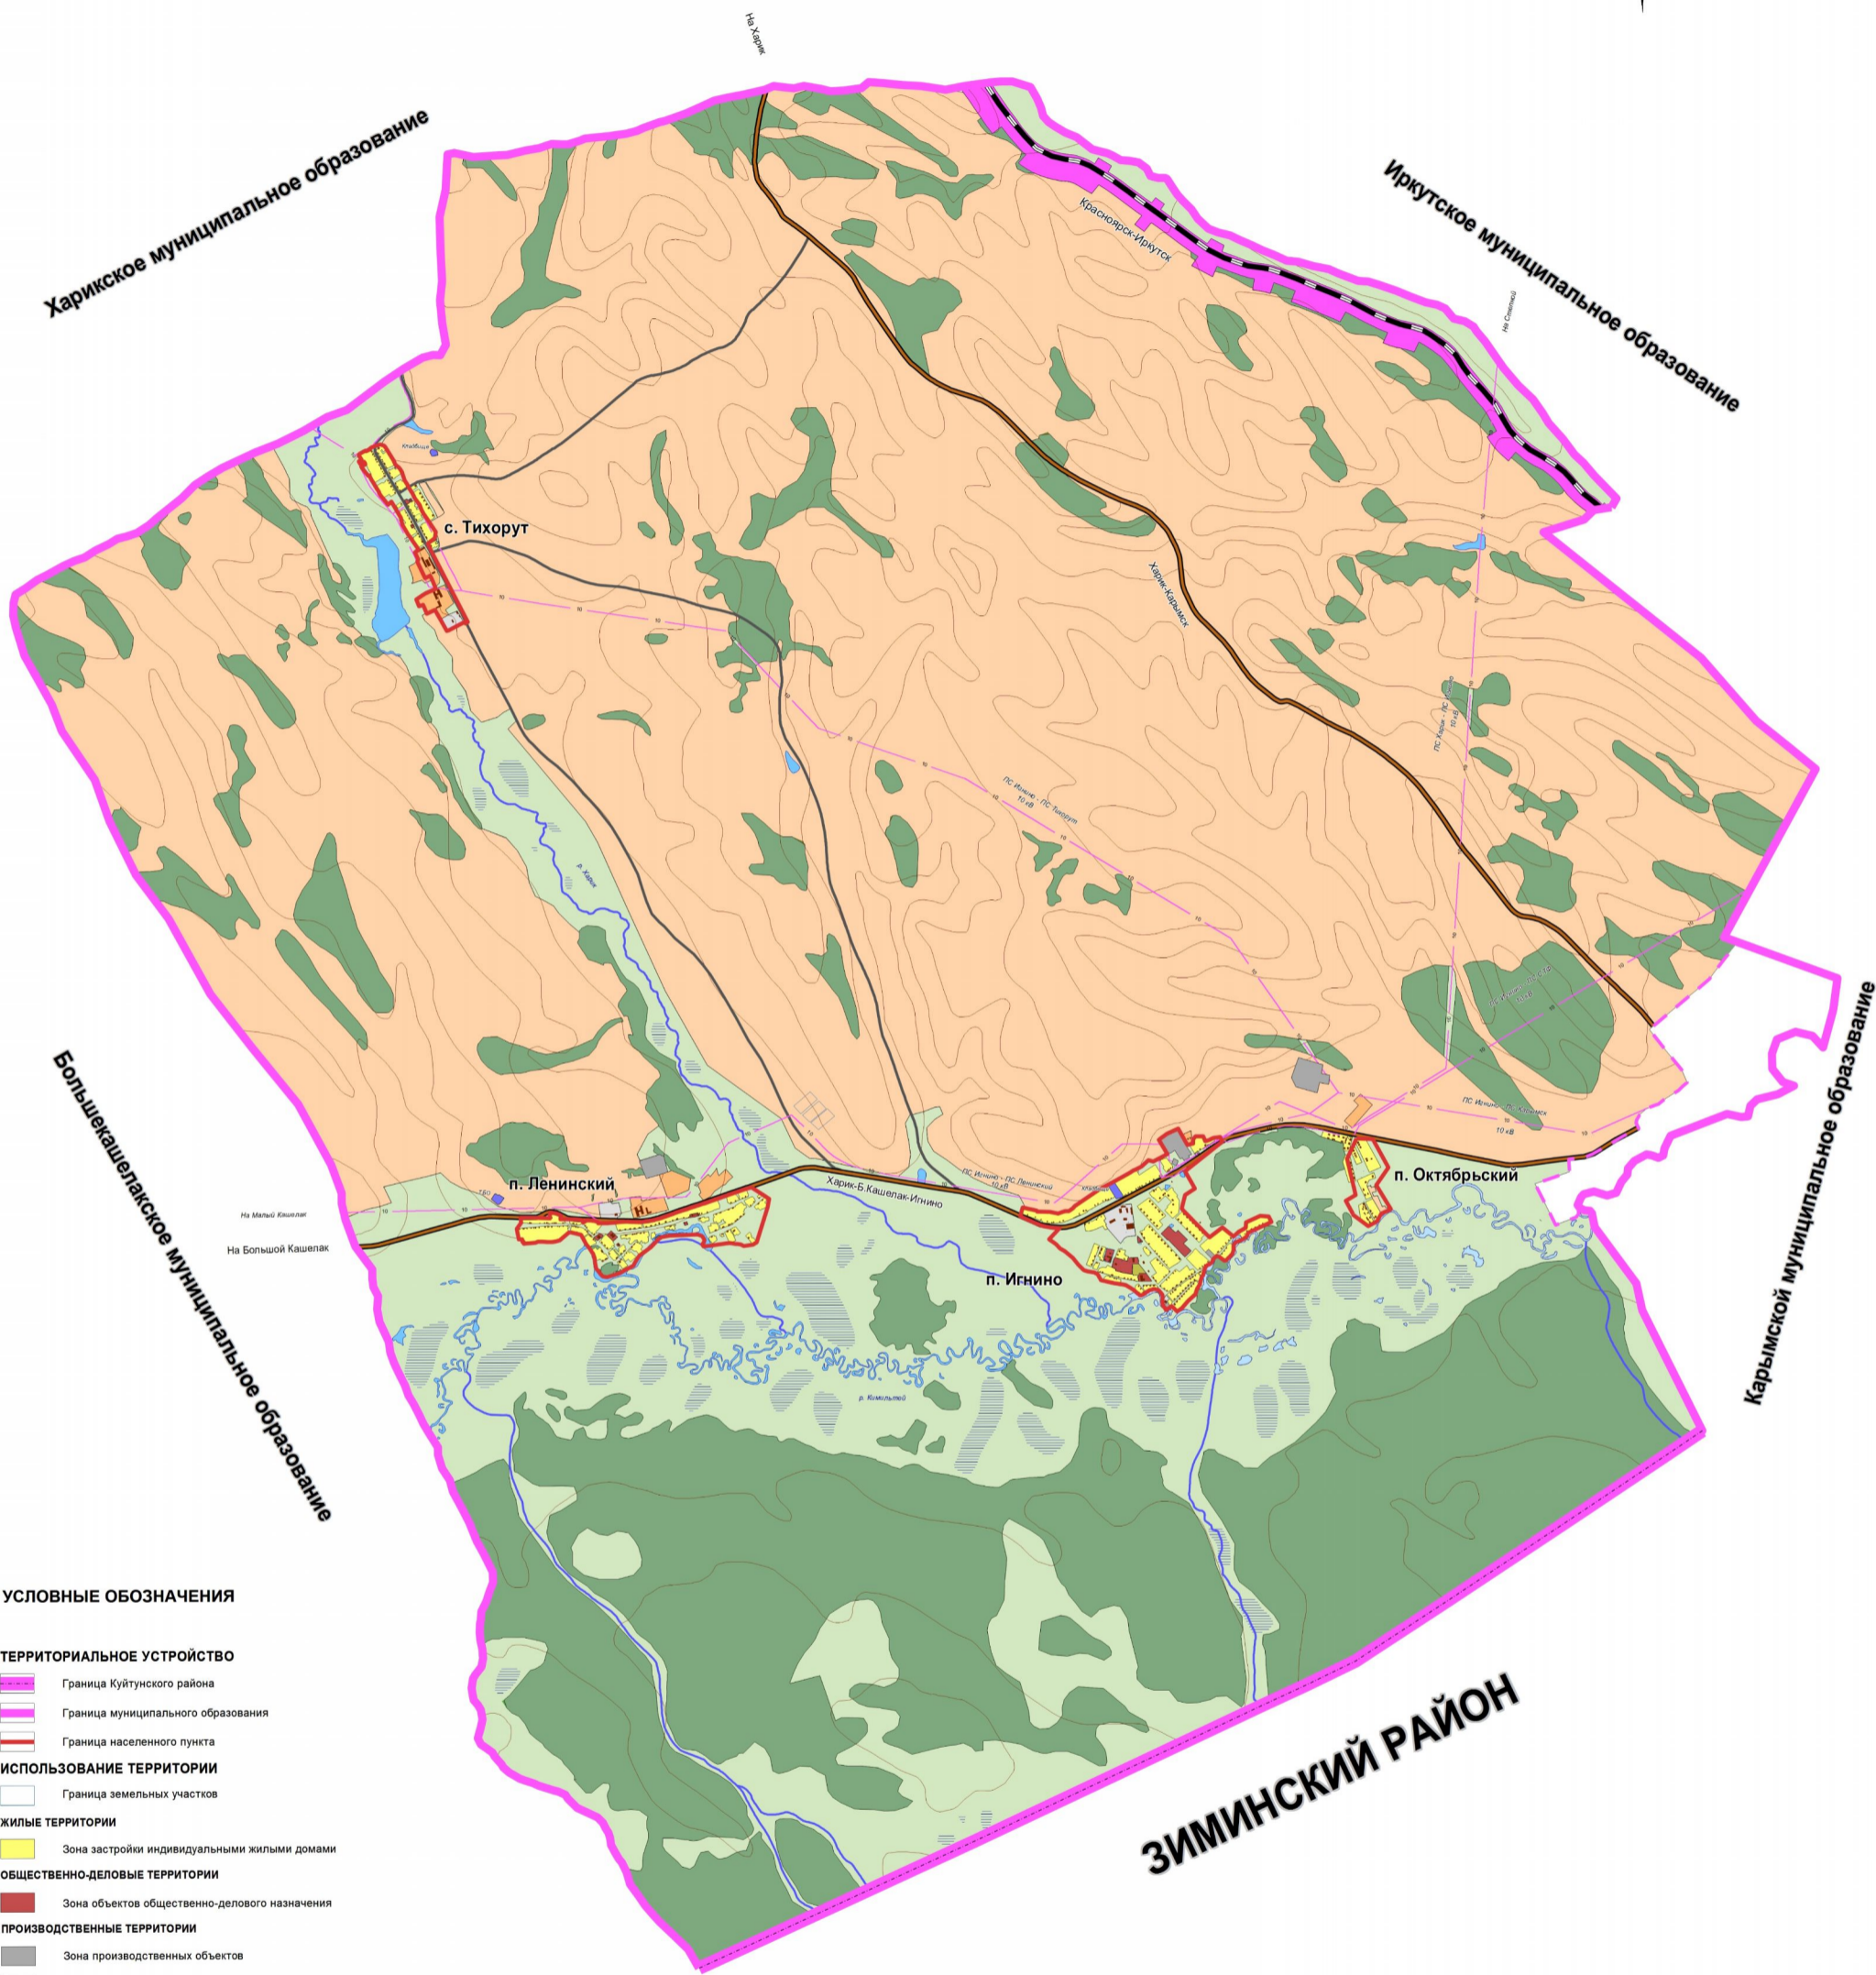

ГЕНЕРАЛЬНЫЙ ПЛАН ЛЕНИНСКОГО МУНИЦИПАЛЬНОГО ОБРАЗОВАНИЯ КУЙТУНСКОГО РАЙОНА ИРКУТСКОЙ ОБЛАСТИ

Карта использования территории поселения (М 1: 25 000)

УТВЕРЖДЕНО
решением Думы
Ленинского сельского поселения
Куйтунского района
Иркутской области
от 09.12.2013 №30

УСЛОВНЫЕ ОБОЗНАЧЕНИЯ

ТЕРРИТОРИАЛЬНОЕ УСТРОЙСТВО

- Граница Куйтунского района
- Граница муниципального образования
- Граница населенного пункта

ИСПОЛЬЗОВАНИЕ ТЕРРИТОРИИ

- Граница земельных участков

ЖИЛЫЕ ТЕРРИТОРИИ

- Зона застройки индивидуальными жилыми домами

ОБЩЕСТВЕННО-ДЕЛОВЫЕ ТЕРРИТОРИИ

- Зона объектов общественно-делового назначения

ПРОИЗВОДСТВЕННЫЕ ТЕРРИТОРИИ

- Зона производственных объектов
- Зона объектов коммунально-складского назначения

ТЕРРИТОРИИ СЕЛЬСКОХОЗЯЙСТВЕННОГО ИСПОЛЬЗОВАНИЯ

- Зона сельскохозяйственных угодий
- Зона сельскохозяйственных объектов

ТЕРРИТОРИИ РЕКРЕАЦИОННОГО НАЗНАЧЕНИЯ

- Зона природного ландшафта
- Зона лесов
- Зона мест общего пользования

ТЕРРИТОРИИ СПЕЦИАЛЬНОГО НАЗНАЧЕНИЯ

- Территории связанные с захоронениями

- Зона объектов инженерной инфраструктуры
- Зона объектов транспорта

ГИДРОГРАФИЯ

- озеро, пруд
- река, ручей

ОБЪЕКТЫ ИНЖЕНЕРНОЙ И ТРАНСПОРТНОЙ ИНФРАСТРУКТУРЫ

- Магистральные железнодорожные линии
- Автодороги регионального значения
- Автодороги местного значения
- Воздушные линии электропередач (напряжение 10 кВ)

ЗИМИНСКИЙ РАЙОН

Имя, Ф.И.О. Подпись, дата

МКС-2010-011					
Генеральный план Ленинского муниципального образования Куйтунского района Иркутской области					
Изм.	Кол.	Лист	№ Док.	Подпись	Дата
1	1	1	1		
Исполнитель	Задание №	Исполнитель	Исполнитель	Исполнитель	Исполнитель
И.И.И.	И.И.И.	И.И.И.	И.И.И.	И.И.И.	И.И.И.
И.И.И.	И.И.И.	И.И.И.	И.И.И.	И.И.И.	И.И.И.
Карта использования территории поселения (М 1:25 000)				ООО "ГРАДОСТРОИТЕЛЬСТВО"