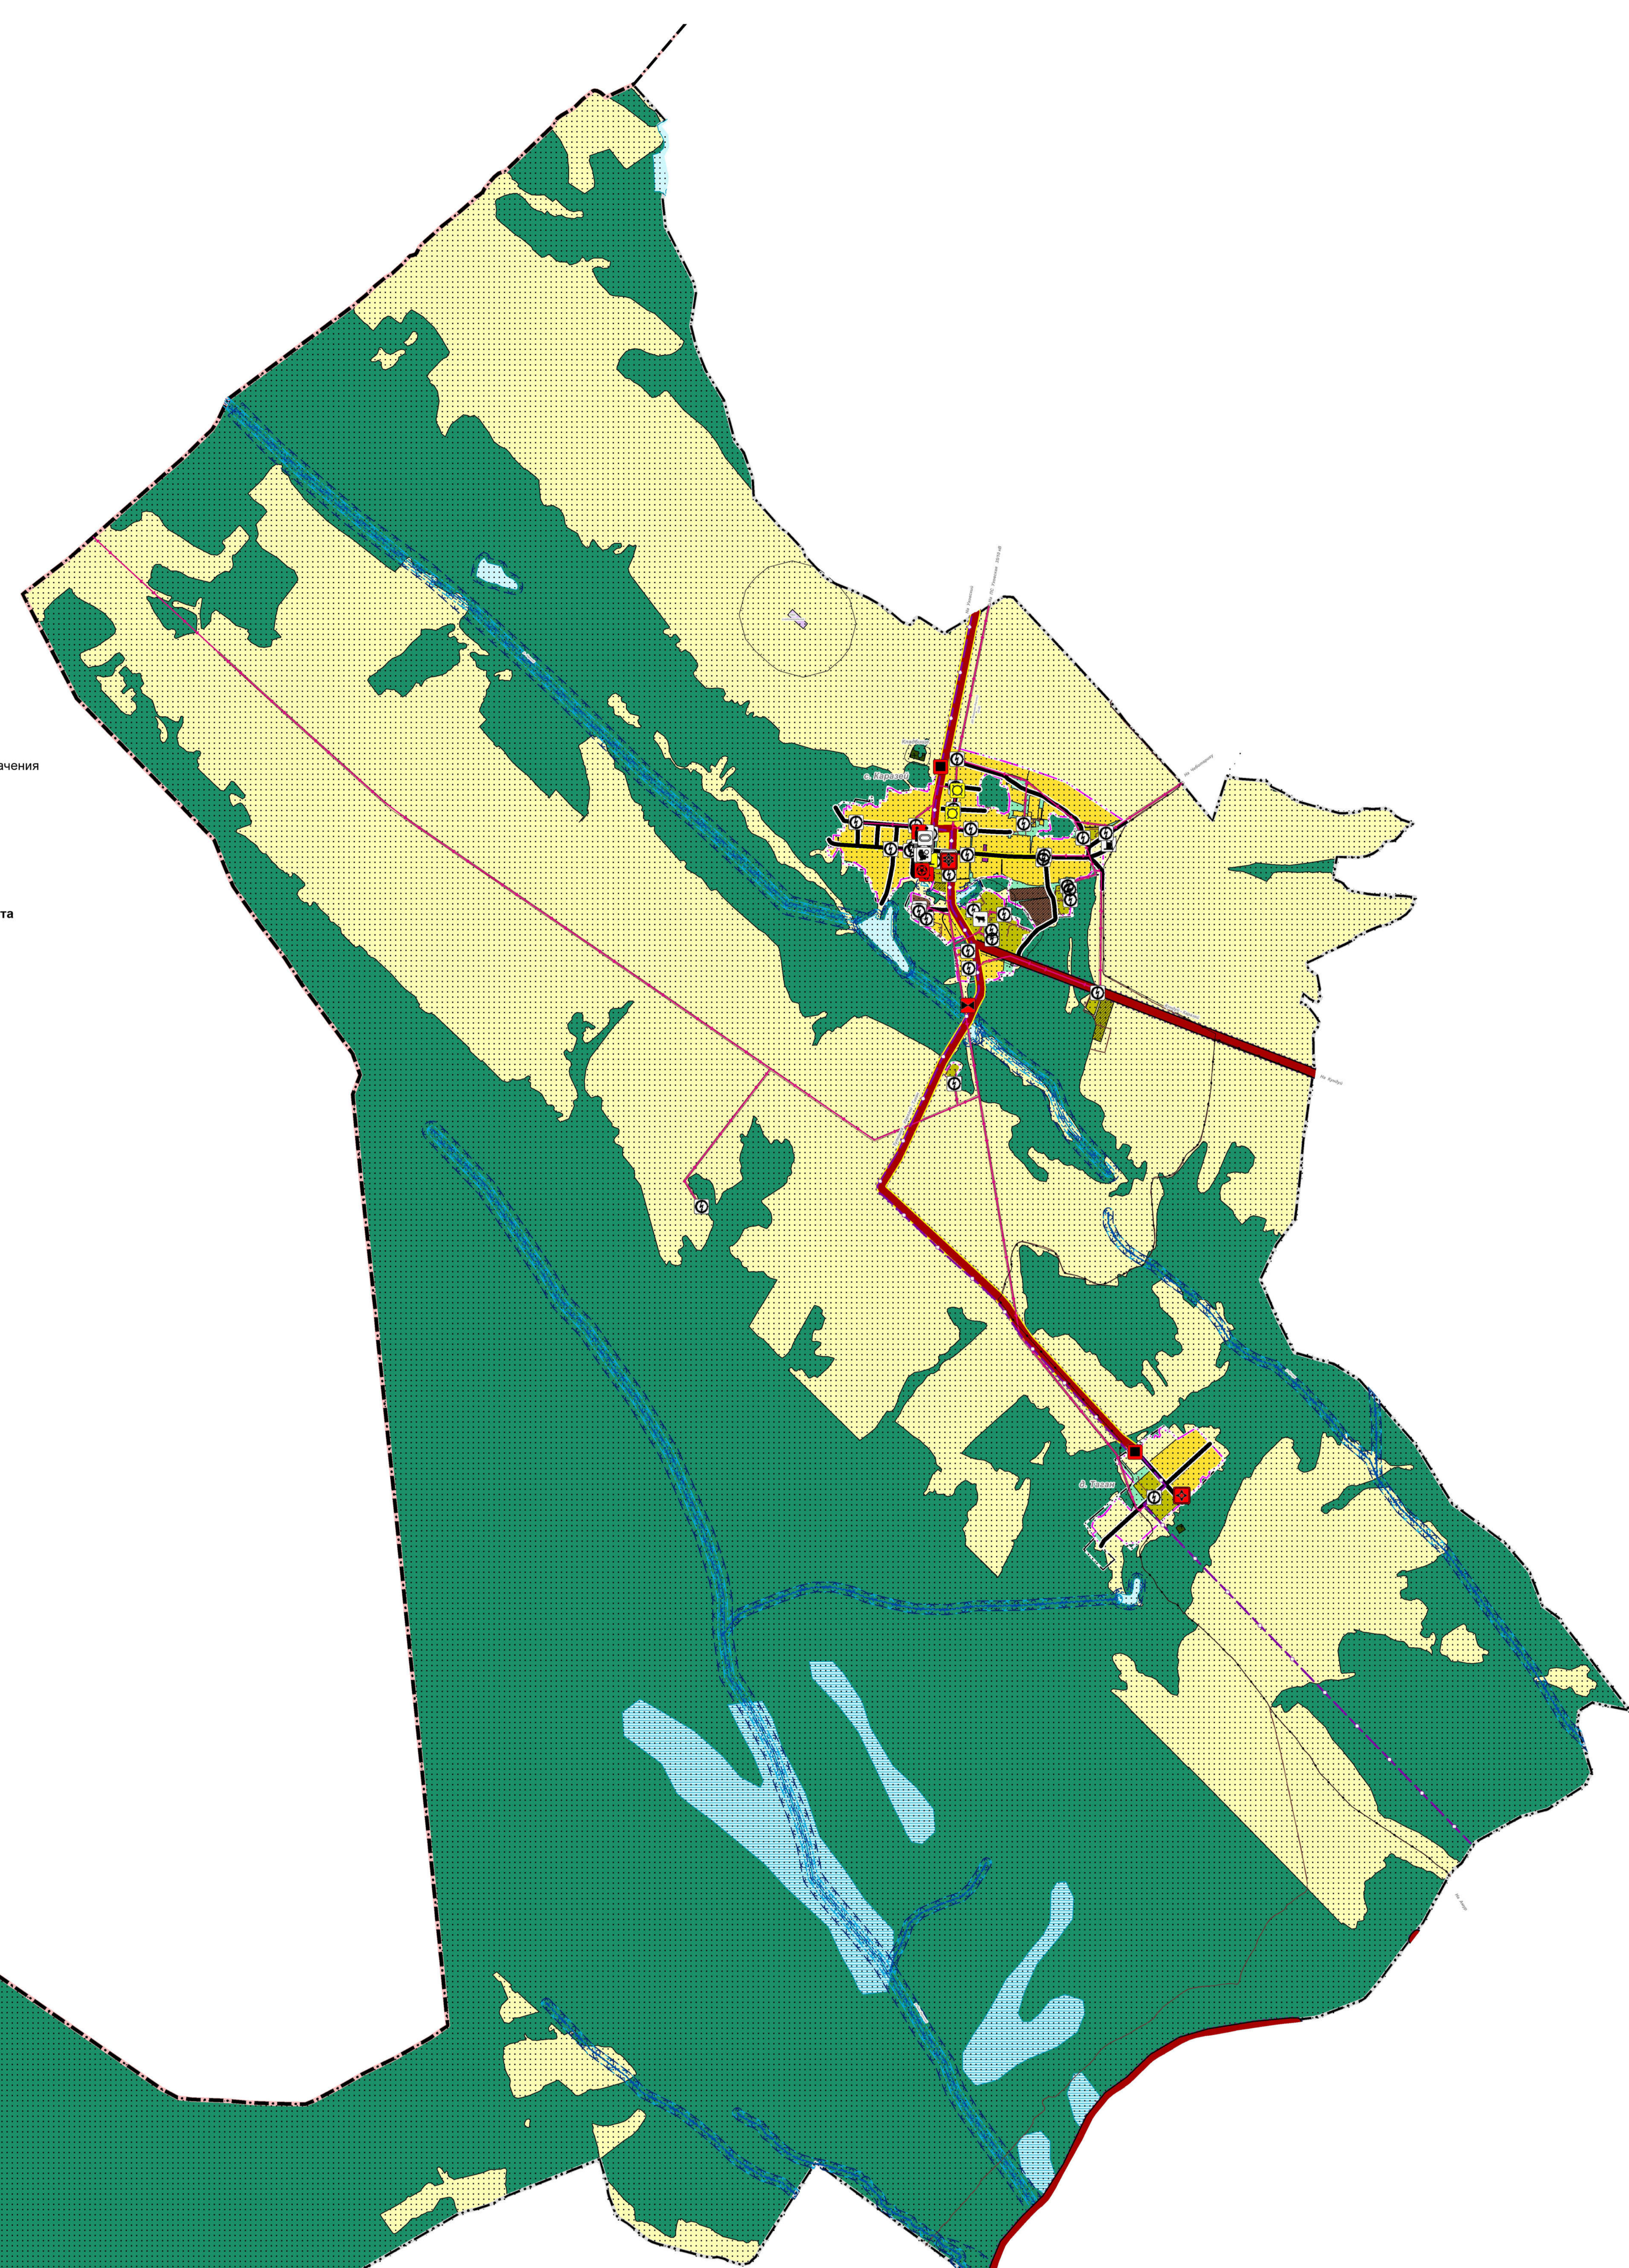

Планировка
Статусность

Объекты образования и науки

Местного значения муниципального района

Дошкольная образовательная организация

Общеобразовательная организация

Объекты культуры и искусства

Местного значения поселения

Местного значения поселения

Спортивное сооружение

Объекты здравоохранения

Регионального значения

Иное значение

Электрические подстанции

Местного значения поселения

Трансформаторная подстанция (ТП)

Линии электропередачи (ЛЭП)

Местного значения поселения

Линии электропередачи 10 кВ

Объекты водоснабжения

Местного значения поселения

Водонапорная башня

Объекты водоотведения

Местного значения поселения

Очистные сооружения (КОС)

Объекты теплоснабжения

Местного значения поселения

Источники тепловой энергии

Местного значения поселения

Планировка
Статусность

Объекты добычи и транспортировки газа

Местного значения поселения

Пункт регулирования газа (ПРГ)

Местного значения муниципального района

Газопровод распределительный

Объекты транспортной инфраструктуры

Автомобильные дороги

Регионального значения

Местного значения поселения

Улицы в жилой застройке

Иное значение

Станция автозаправочная

Стоянка (парковка) автомобилей

Охранная зона линий и сооружений связи

Водохранная зона

Прибрежная защитная полоса

Береговая полоса

Иные зоны с особыми условиями использования

Придорожная полоса

Месторождения угля и горючих сланцев

Куйтунское муниципальное образование