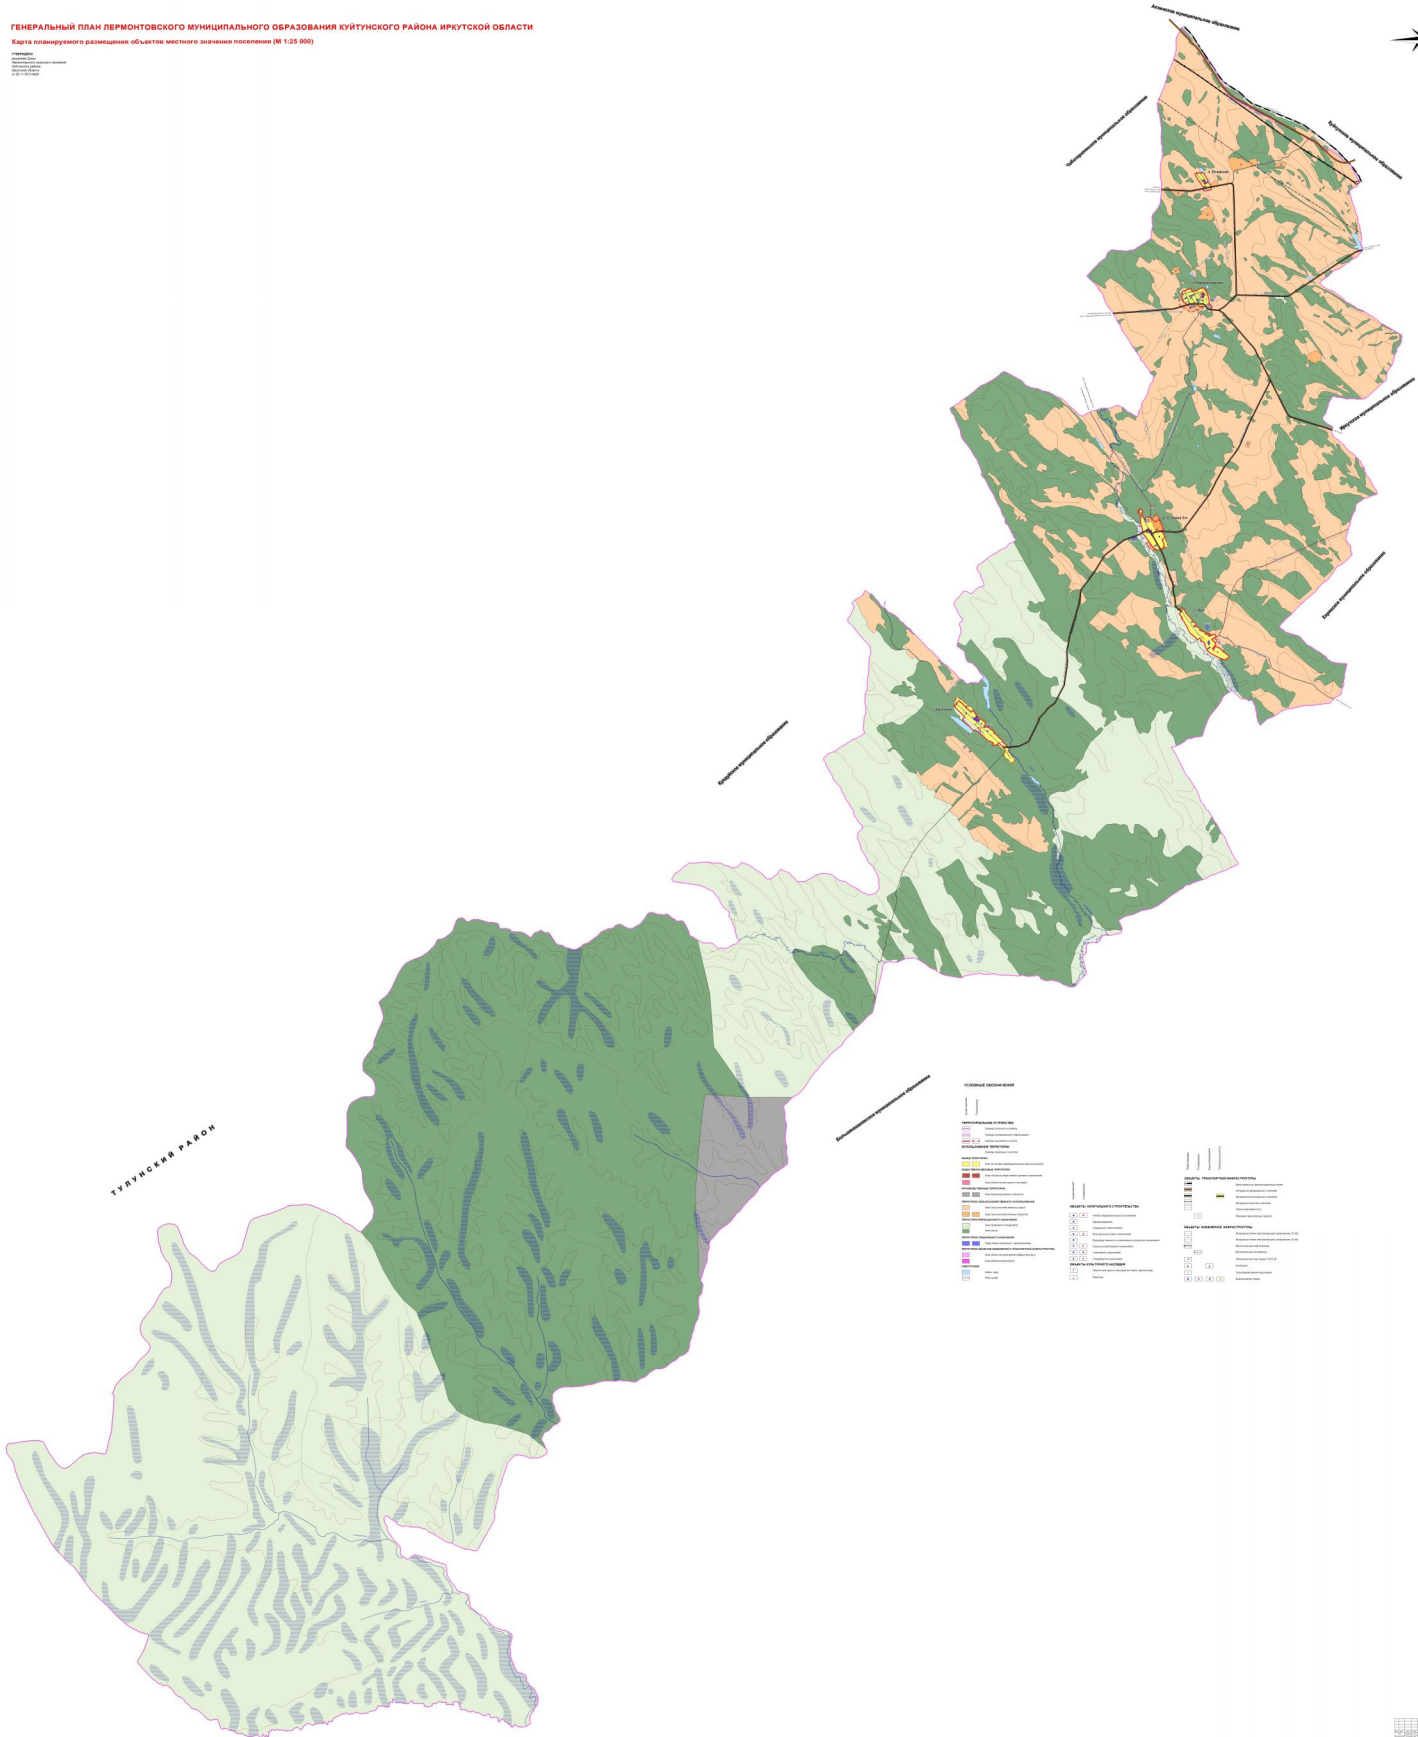

ТУРУНСКИЙ РАЙОН