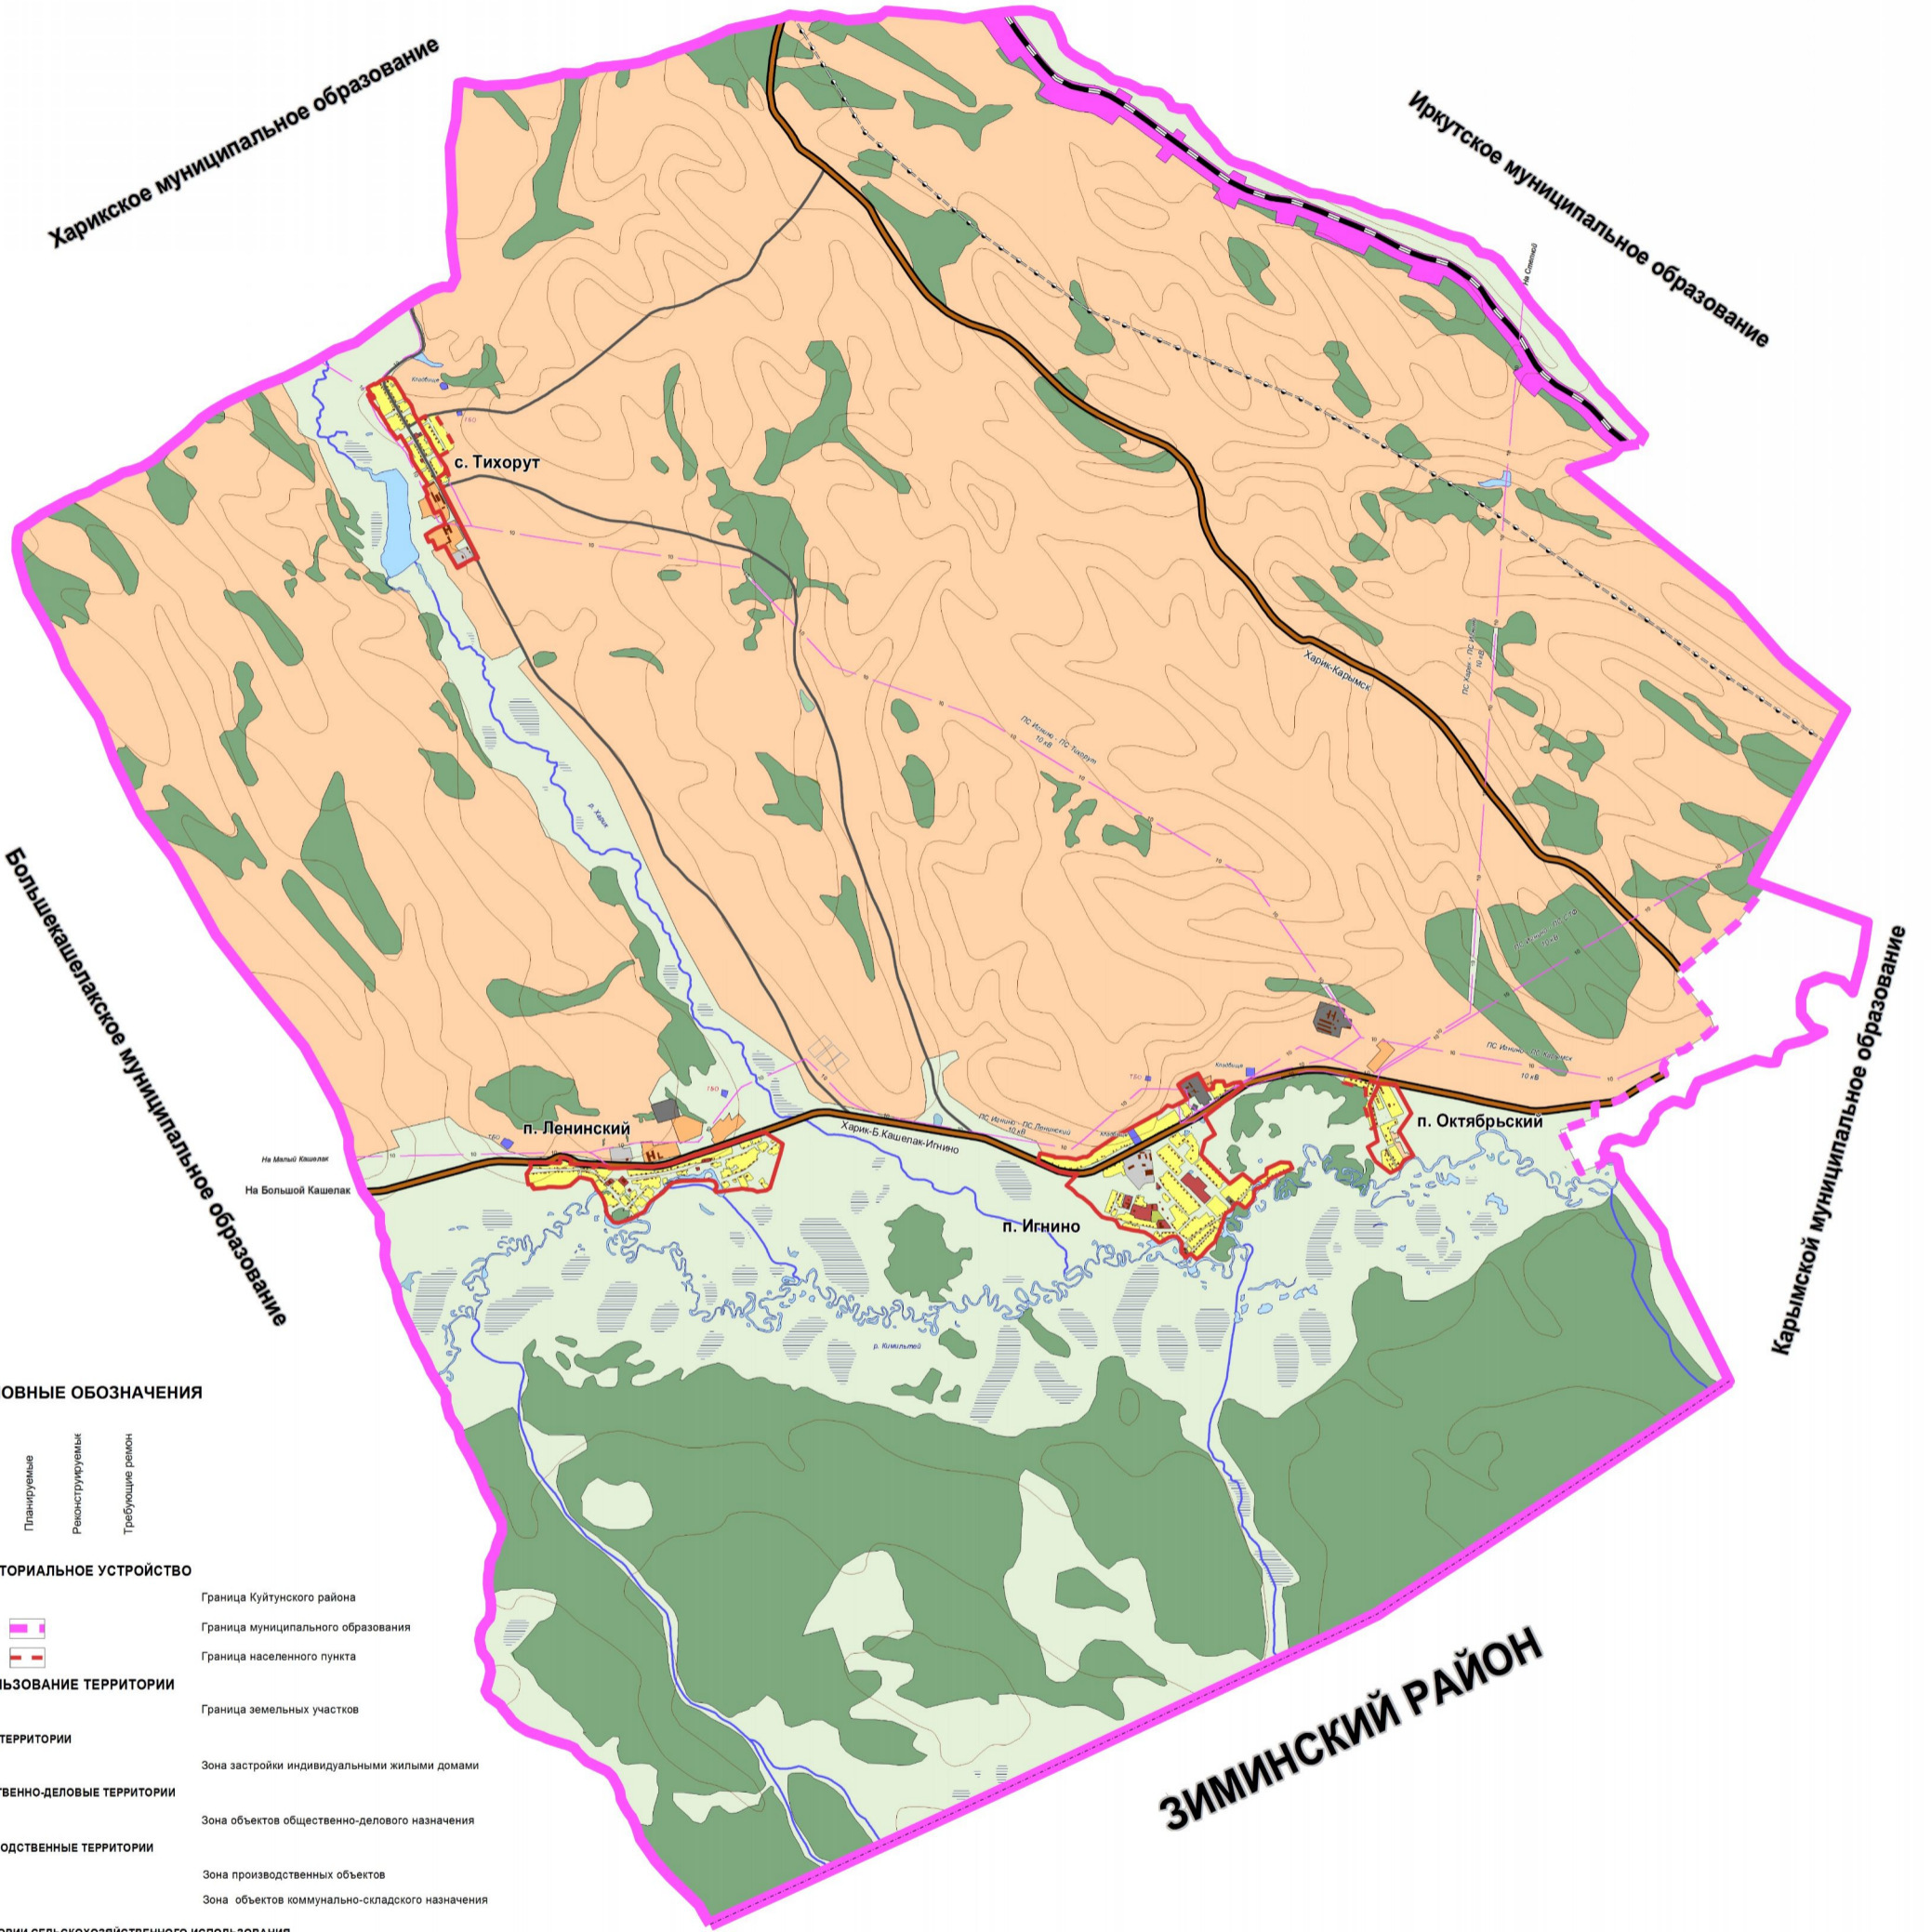

УТВЕРЖДЕНО
решением Думы
Ленинского сельского поселения
Куйтунского района
Иркутской области
от 09.12.2013 №30