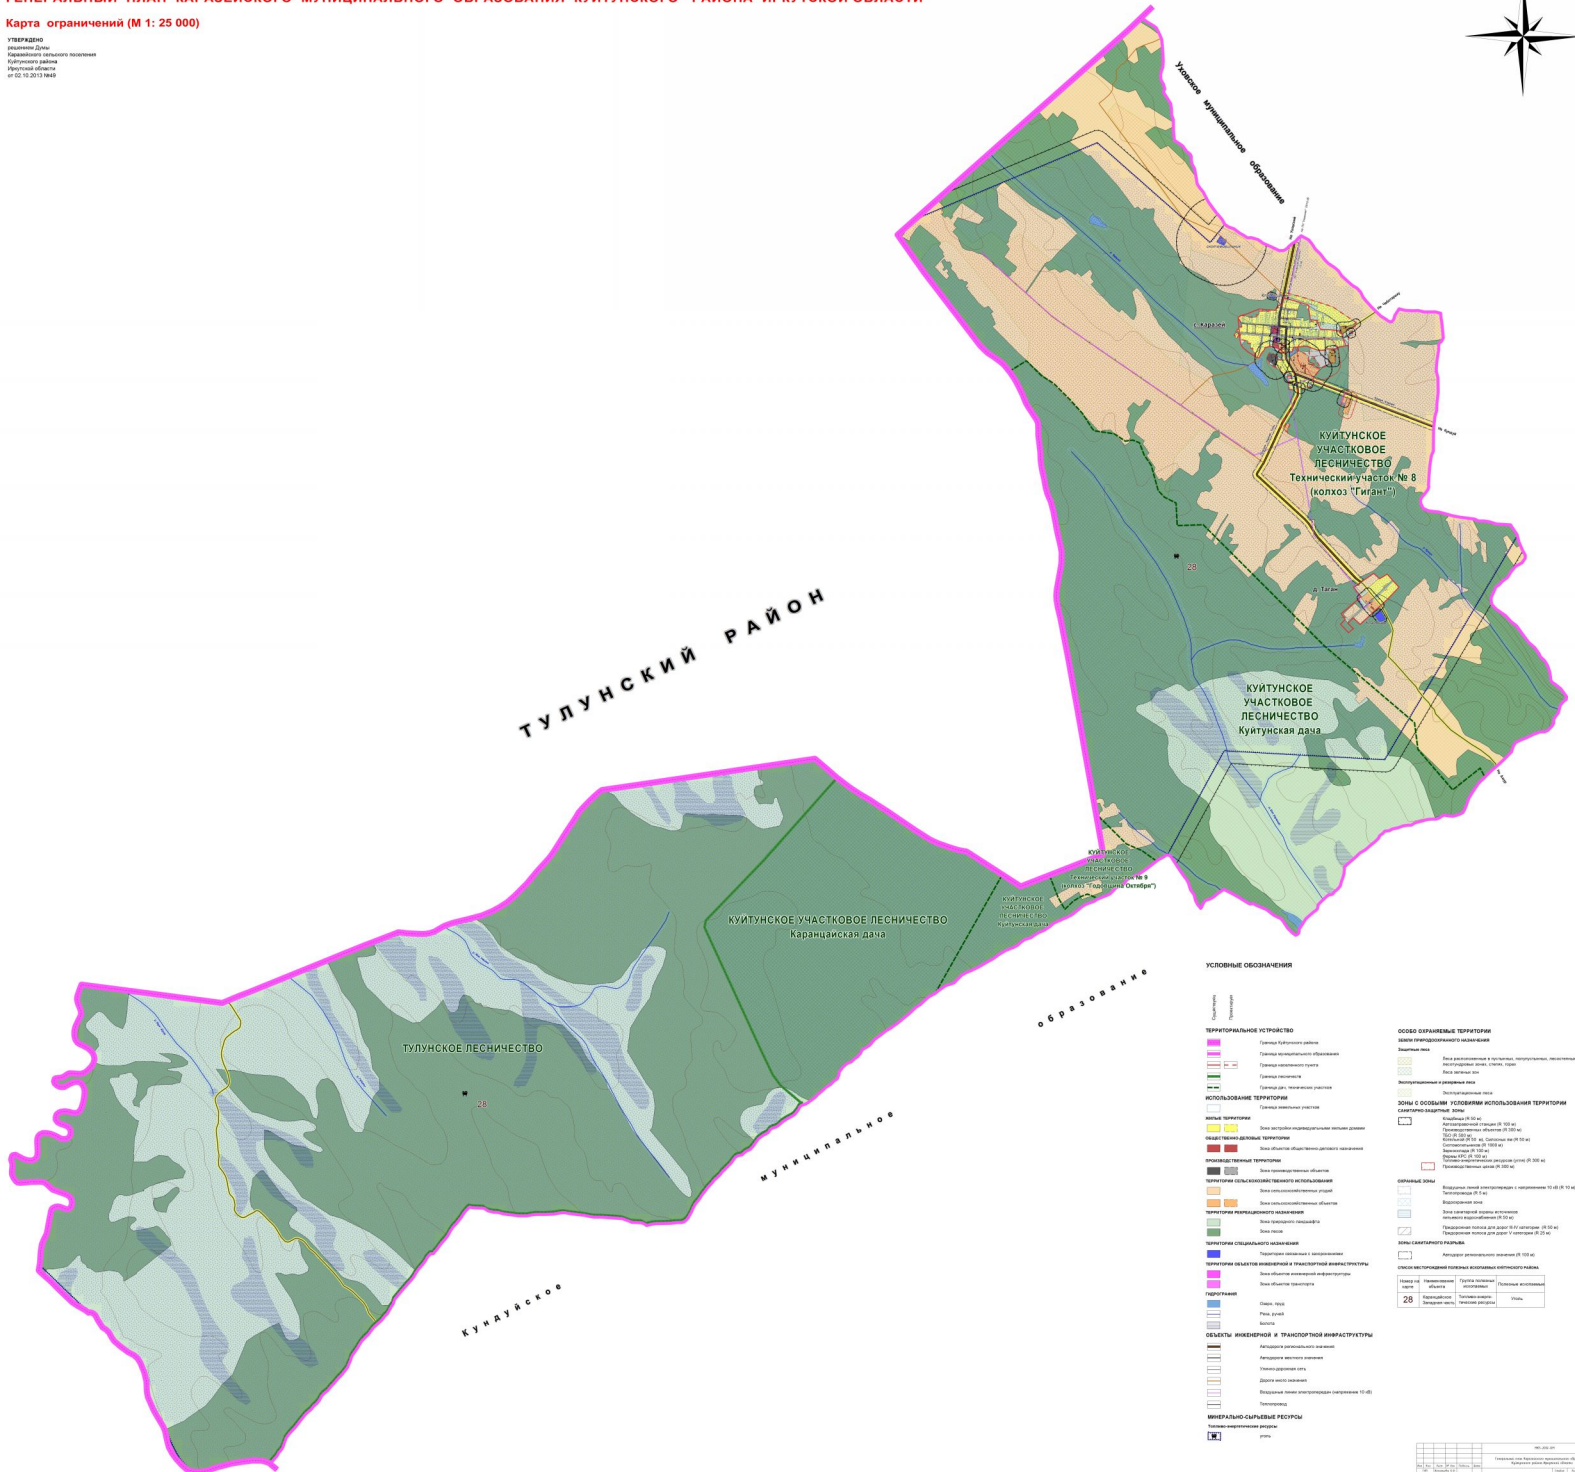

ГЕНЕРАЛЬНЫЙ ПЛАН КАРАЗЕЙСКОГО МУНИЦИПАЛЬНОГО ОБРАЗОВАНИЯ КУЙТУНСКОГО РАЙОНА ИРКУТСКОЙ ОБЛАСТИ

Карта ограничений (М 1: 25 000)

УСЛОВНЫЕ ОБОЗНАЧЕНИЯ

Территория	Объект
ТЕРИТОРИАЛЬНЫЕ УСТРОЙСТВО	ОСОБО ОХРАНЯЕМЫЕ ТЕРРИТОРИИ
Муниципальное образование	Зоны с особыми условиями использования территории
Использование территории	Объекты инженерной и транспортной инфраструктуры
Минерально-сырьевые ресурсы	Историко-культурные объекты